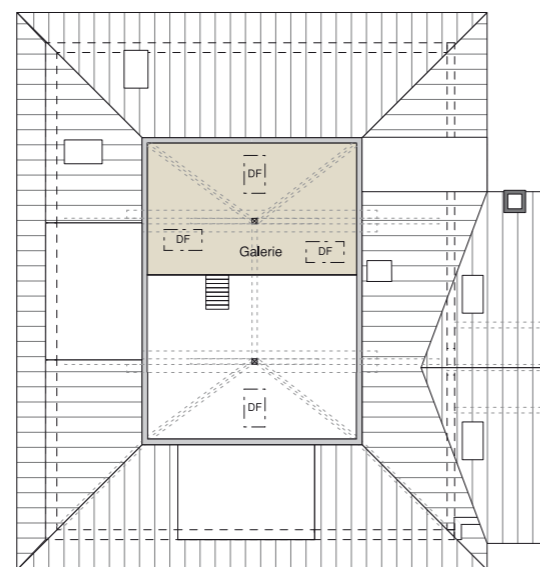

Dachgeschoss

Galerie

Dach- und Galeriegeschoss

Dachwohnung W7	
Fläche total	153 m2*
Wohnraum	103 m2*
Bad/WC	5 m2
Galerie	17 m2*
Zimmer	28 m2*
Dachterrasse	19 m2
* Kniwand 10 bis 80 cm	